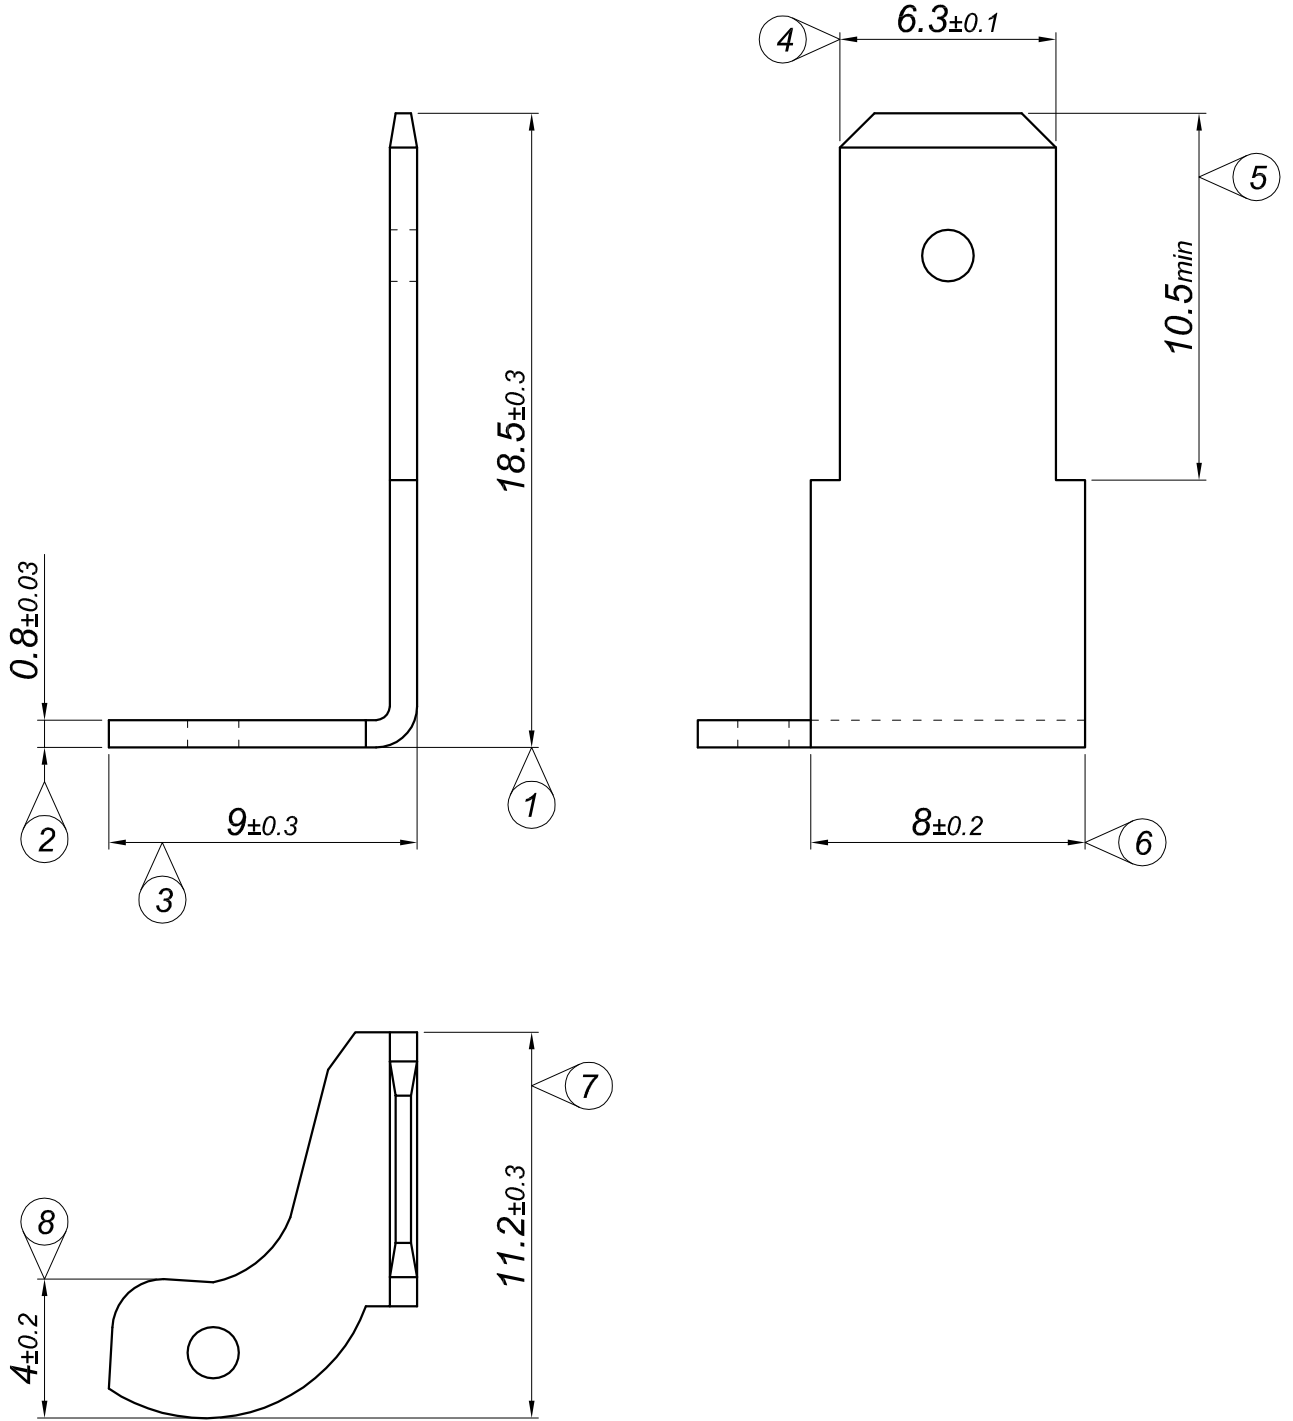

PARÇA KODU PART CODE	PARÇA ADI PART NAME	s ÖLÇÜSÜ (KALINLIK) s MEASURE (THICKNESS)	Malzeme Material	Kaplama / Coating		
				SN	AG	Nİ
TÖZ 2032 DP	L ERKEK YARIM AY =DP=	-----	(CuZn30) Pirinç / Brass	-	-	-
TÖZ 2032 DPK	L ERKEK YARIM AY =DPK=	-----	(CuZn30) Pirinç / Brass	+	-	-
TÖZ 2032 DPN	L ERKEK YARIM AY =DPN=	-----	(CuZn30) Pirinç / Brass	-	-	+

Resmin Üzerinden Ölçü Almayınız
Don't use the drawing for measuring purpose

Tarih / Date	19.11.2014	İmza /Signature	Ölçek / Scale		
Çizen / Desing	M.Yağcı		5 / 1		
Onay / Approval	S.Gölcük		No	Değişiklik / Revision	Tarih/Date
	Parça Adı: Part Name	L ERKEK YARIM AY		Parça Kodu: Part Code	TÖZ 2032